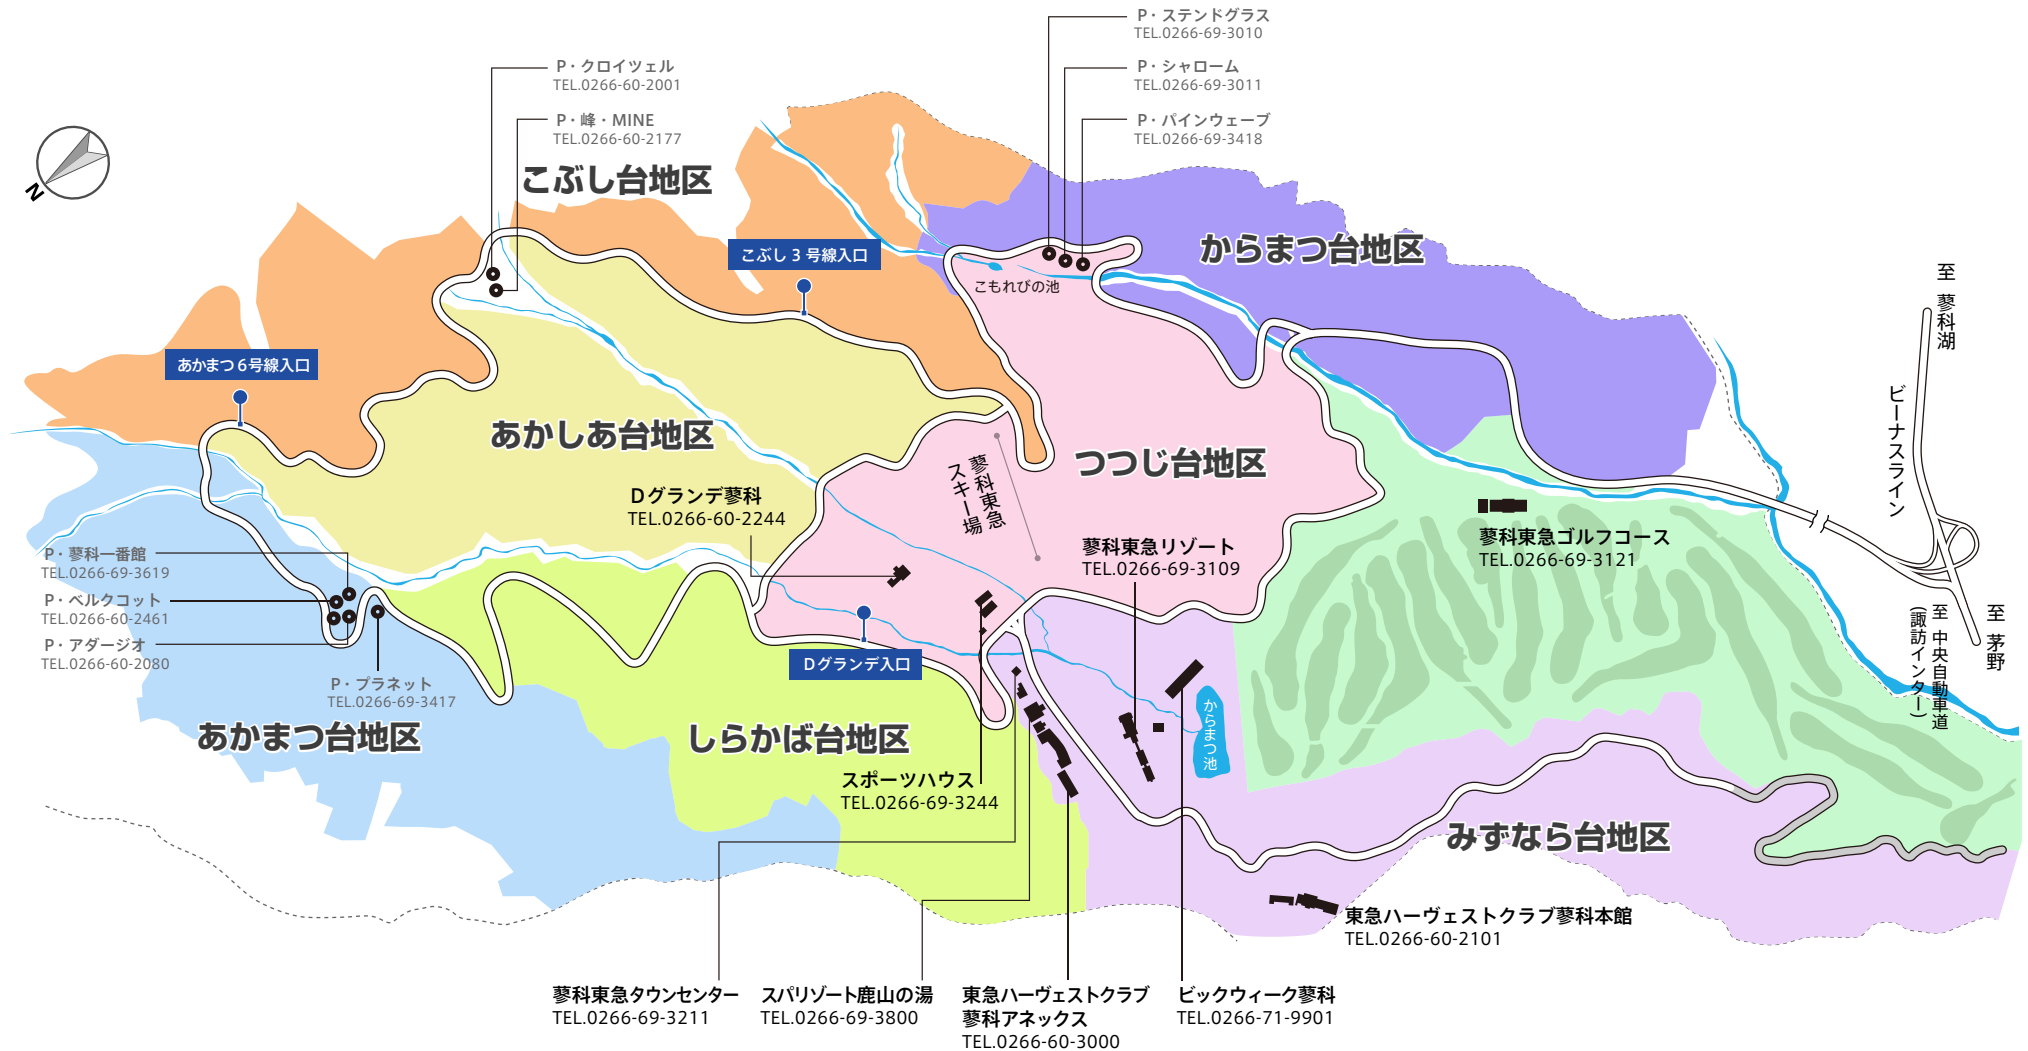

東急リゾートタウン蓼科

TOKYU RESORT TOWN TATESHINA MAP

2008.7

総合案内

蓼科東急タウンセンター

<http://www.tateshina-tokyu.com/>

E-mail. info-tatc@resortservice.co.jp

〒391-0301 長野県茅野市北山字鹿山 4026 番地 2
TEL.0266-69-3211 FAX.0266-69-2071

東急リゾートタウン蓼科循環バス：茅野駅まで毎日運行。シーズンによって時刻が変わりますので詳しくはお問合せください。