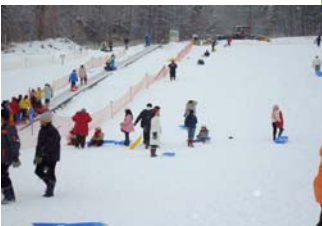

貸切り！ スキー場

スキー場まるごと貸切りプラン登場！
まわりを気にせずに、おもいきり遊んでみませんか？

☆遊び方いろいろ☆ ※一例です。これ以外にも自由にお使いください。

○チュービング

○雪上！宝探し

○スキー教室

○スノーボード教室

○ソリレース

○キッズパーク

■貸切りスキー場概要

設定日

火・水・木曜日（1/13－3/18までの期間）
但し、2/11(木)は除外

時間

9:00－16:00

料金

- ・リフト＋スノーエスカレーター1日 100,000円
- ・スノーエスカレーター 50,000円
- ※ソリ・チュービング貸出無料、更衣室、ロッカー、休憩室(タタミ30畳)も自由にお使い頂けます。