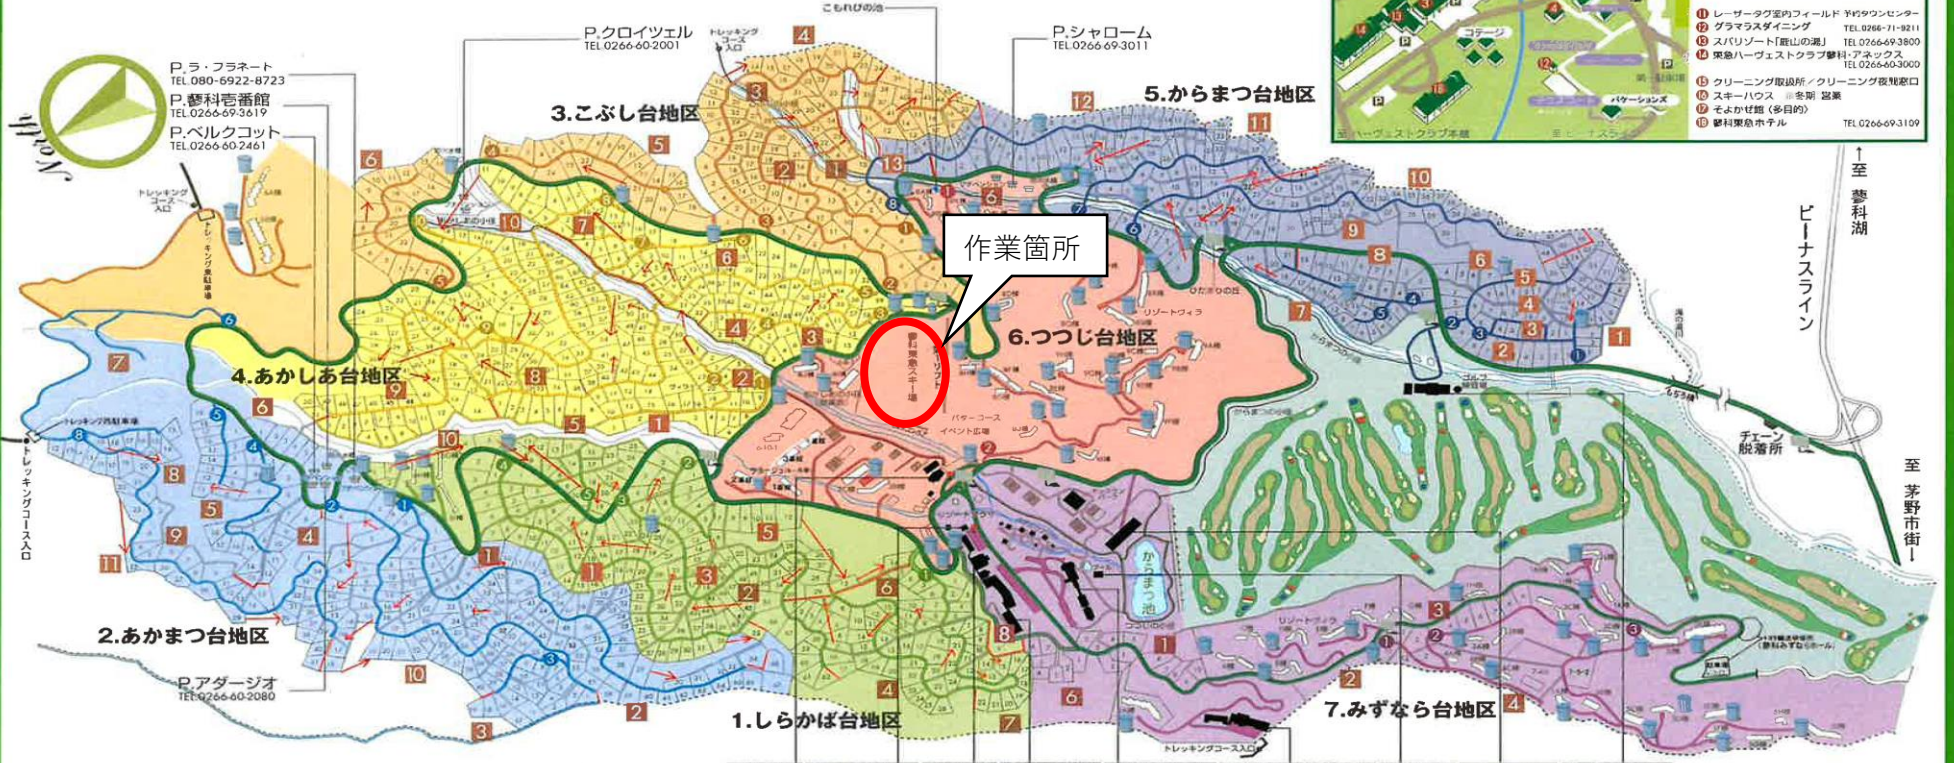

東急リゾートタウン蓼科

TOKYU RESORT TOWN TATESHINA MAP

センター地区周辺案内図

- ① 蓼科東急ダウンセンター TEL.0266-69-3211
- ② コミュニティショップ「サムシンプ」 TEL.0266-69-3212
- ③ インターネット「NAMASTE」 TEL.0266-71-9600
- ④ 徳州橋筋「蓼科山」(和食) TEL.0266-69-3981
- ⑤ せせらぎ館(多目的) TEL.0266-69-3981
- ⑥ スポーツハウス・卓球
- ⑦ 郵便ポスト
- ⑧ 郵便ポスト
- ⑨ 郵便ポスト
- ⑩ 郵便ポスト
- ⑪ レーザータグ室内フィールド 蓼科タウンセンター TEL.0266-71-9211
- ⑫ グラマラスデザイン TEL.0266-69-3800
- ⑬ スパリゾート「蓼科山」の湯 TEL.0266-69-3800
- ⑭ 東急ハーヴェストクラブ蓼科 TEL.0266-60-3000
- ⑮ クリーニング取組所/クリーニング復旧窓口
- ⑯ スキーハウス ※冬期 営業
- ⑰ そよかぜ館(多目的) TEL.0266-69-3109
- ⑱ 蓼科東急ホテル

番地の読みにくいところは赤線・赤矢印にて指示しています。

集合看板

ゴミ庫
計74ヶ所

<p>1. しらかば台</p> <ul style="list-style-type: none"> ① しらかば1号線 ② しらかば2号線 ③ しらかば3号線 ④ しらかば4号線 ⑤ しらかば5号線 	<p>2. あかまつ台</p> <ul style="list-style-type: none"> ① あかまつ1号線 ② あかまつ2号線 ③ あかまつ3号線 ④ あかまつ4号線 ⑤ あかまつ5号線 ⑥ あかまつ6号線 ⑦ あかまつ8号線 	<p>3. こぶし台</p> <ul style="list-style-type: none"> ① こぶし1号線 ② こぶし2号線 ③ こぶし3号線 ④ こぶし4号線 ⑤ こぶし5号線 	<p>4. あかしあ台</p> <ul style="list-style-type: none"> ① あかしあ1号線 ② あかしあ2号線 ③ あかしあ3号線 ④ あかしあ4号線 ⑤ あかしあ5号線 ⑥ あかしあ6号線 ⑦ あかしあ7号線 ⑧ あかしあ8号線 ⑨ あかしあ9号線 ⑩ あかしあ10号線 	<p>5. からまつ台</p> <ul style="list-style-type: none"> ① からまつ1号線 ② からまつ2号線 ③ からまつ3号線 ④ からまつ4号線 ⑤ からまつ5号線 ⑥ からまつ6号線 ⑦ からまつ7号線 ⑧ からまつ8号線 	<p>6. つつじ台</p> <ul style="list-style-type: none"> ① つつじ1号線 ② つつじ2号線 	<p>7. みずなら台</p> <ul style="list-style-type: none"> ① みずなら1号線 ② みずなら3号線
--	--	--	--	---	--	---