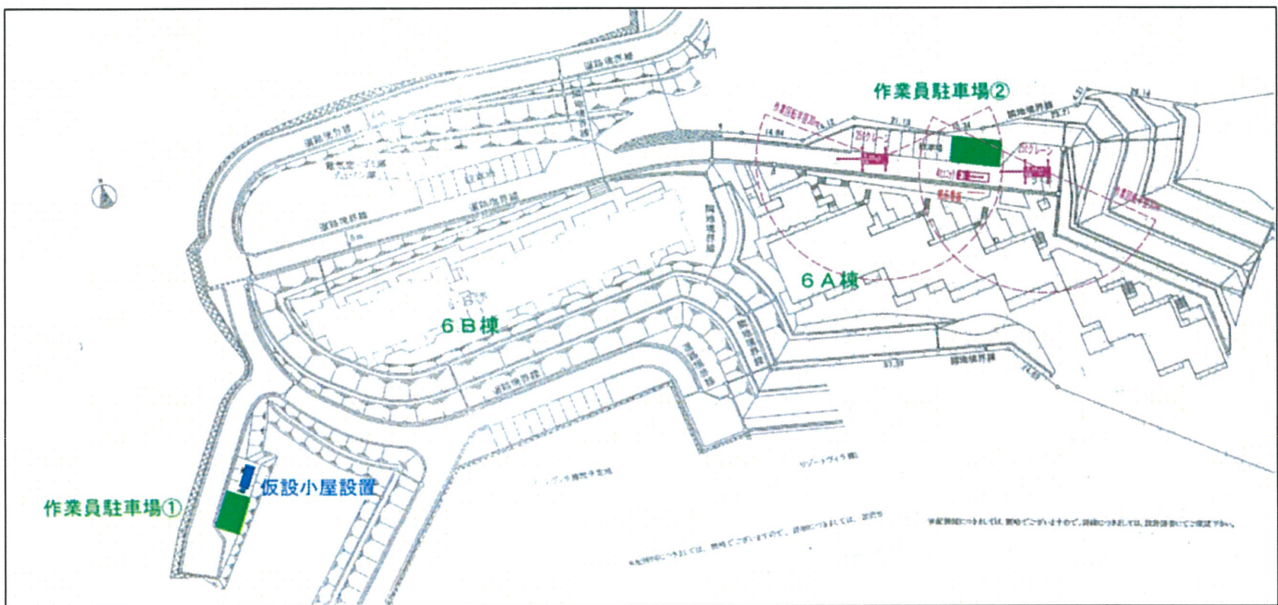

2021年3月26日

6A 管理組合

オーナー各位

管理会社 東急リゾート&ステイ株式会社

蓼科東急タウンセンター

「クレーン作業駐車制限」「網戸取外し入室作業」のご案内

①足場資材の荷降しで、クレーン車両による作業が入ります。

下記期日での駐車場利用の制限がございますので、ご案内いたします。

作業期間 4月5日(月)～7日(水)・・・6B棟への駐車可

作業時間 8:30～17:30にて

②サッシ窓枠まわりのシーリング打替え工事にあたりまして、窓外側の網戸を一旦取り外します。

下記に入室しての作業を、管理会社立会にて行います事、ご案内いたします。

尚、外した網戸につきましては、ビニールシートで包み、室内に仮置きとさせていただきます。

下記期日で、不都合がございましたら、ご連絡いただければ幸いです。

網戸の復旧時期(取付け)は、7月中旬を予定しておりますので、宜しくお願いいたします。

入室作業日 4月13日(火)14日(水) 予定

(作業日に変更が生じた場合は、現地掲示板にて案内いたします)

作業時間 8:30～17:30にて

以上

お問合せ先

タウンセンター 宮部・鈴木

TEL 0266-69-3211