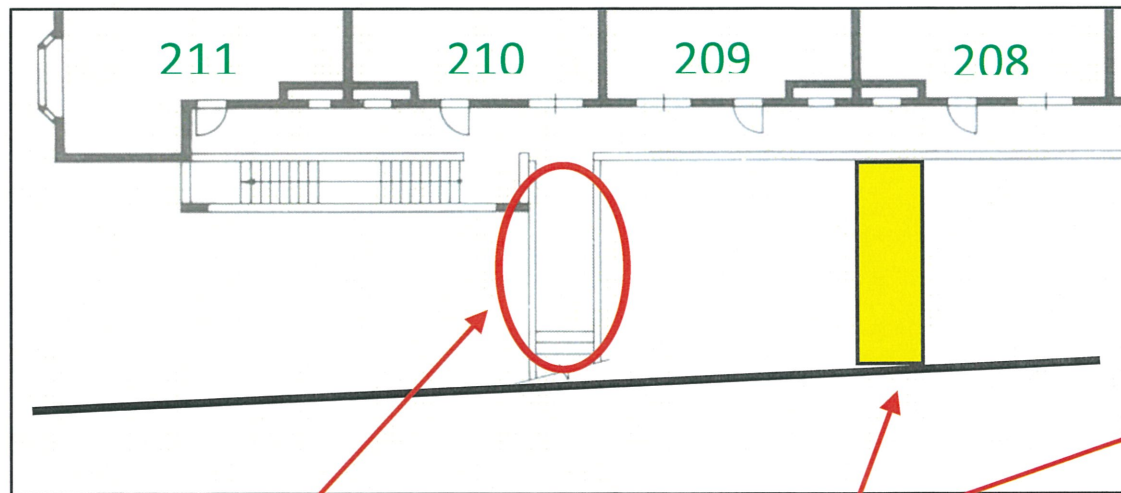

8R棟 仮設通路のご案内

建物入口通路箇所の床・ロードヒーター改修工事に伴い、通行制限から
仮設通路を設け、通行していただきます。

工事期間中はご不便をお掛けしますが、宜しくお願いいたします。

工事期間

6月14日(火) ~ 7月15日(金)

入口通路・床工事

仮設通路設置

以上